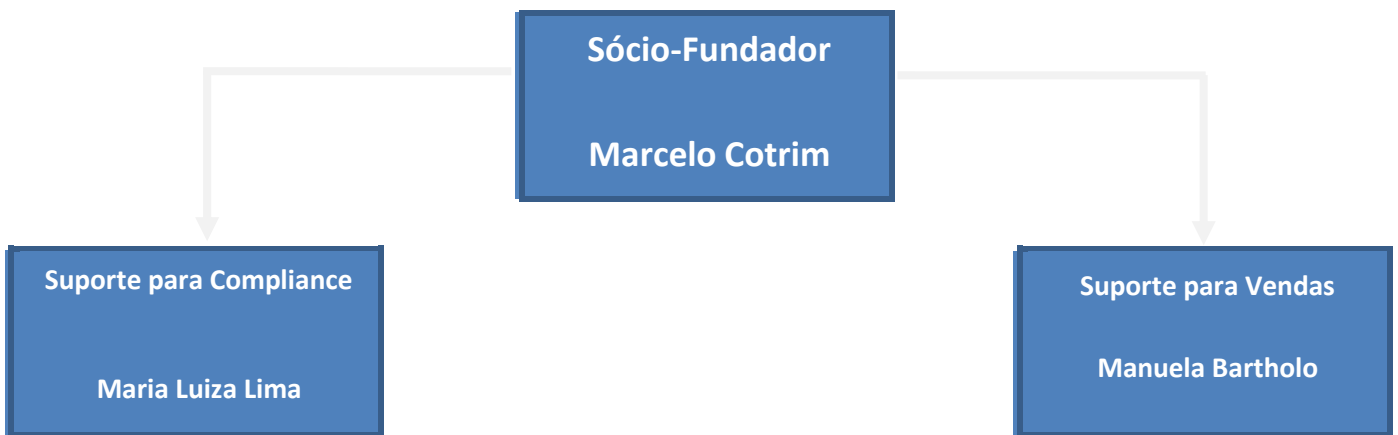

## ORGANOGRAMA

**PWI Agente Autônomo de Investimento**

Agente Credenciado CVM

Av. Ataulfo de Paiva, 255 - sala 803 - Leblon - Rio de Janeiro - RJ

Telefone: (21) 3437-8627